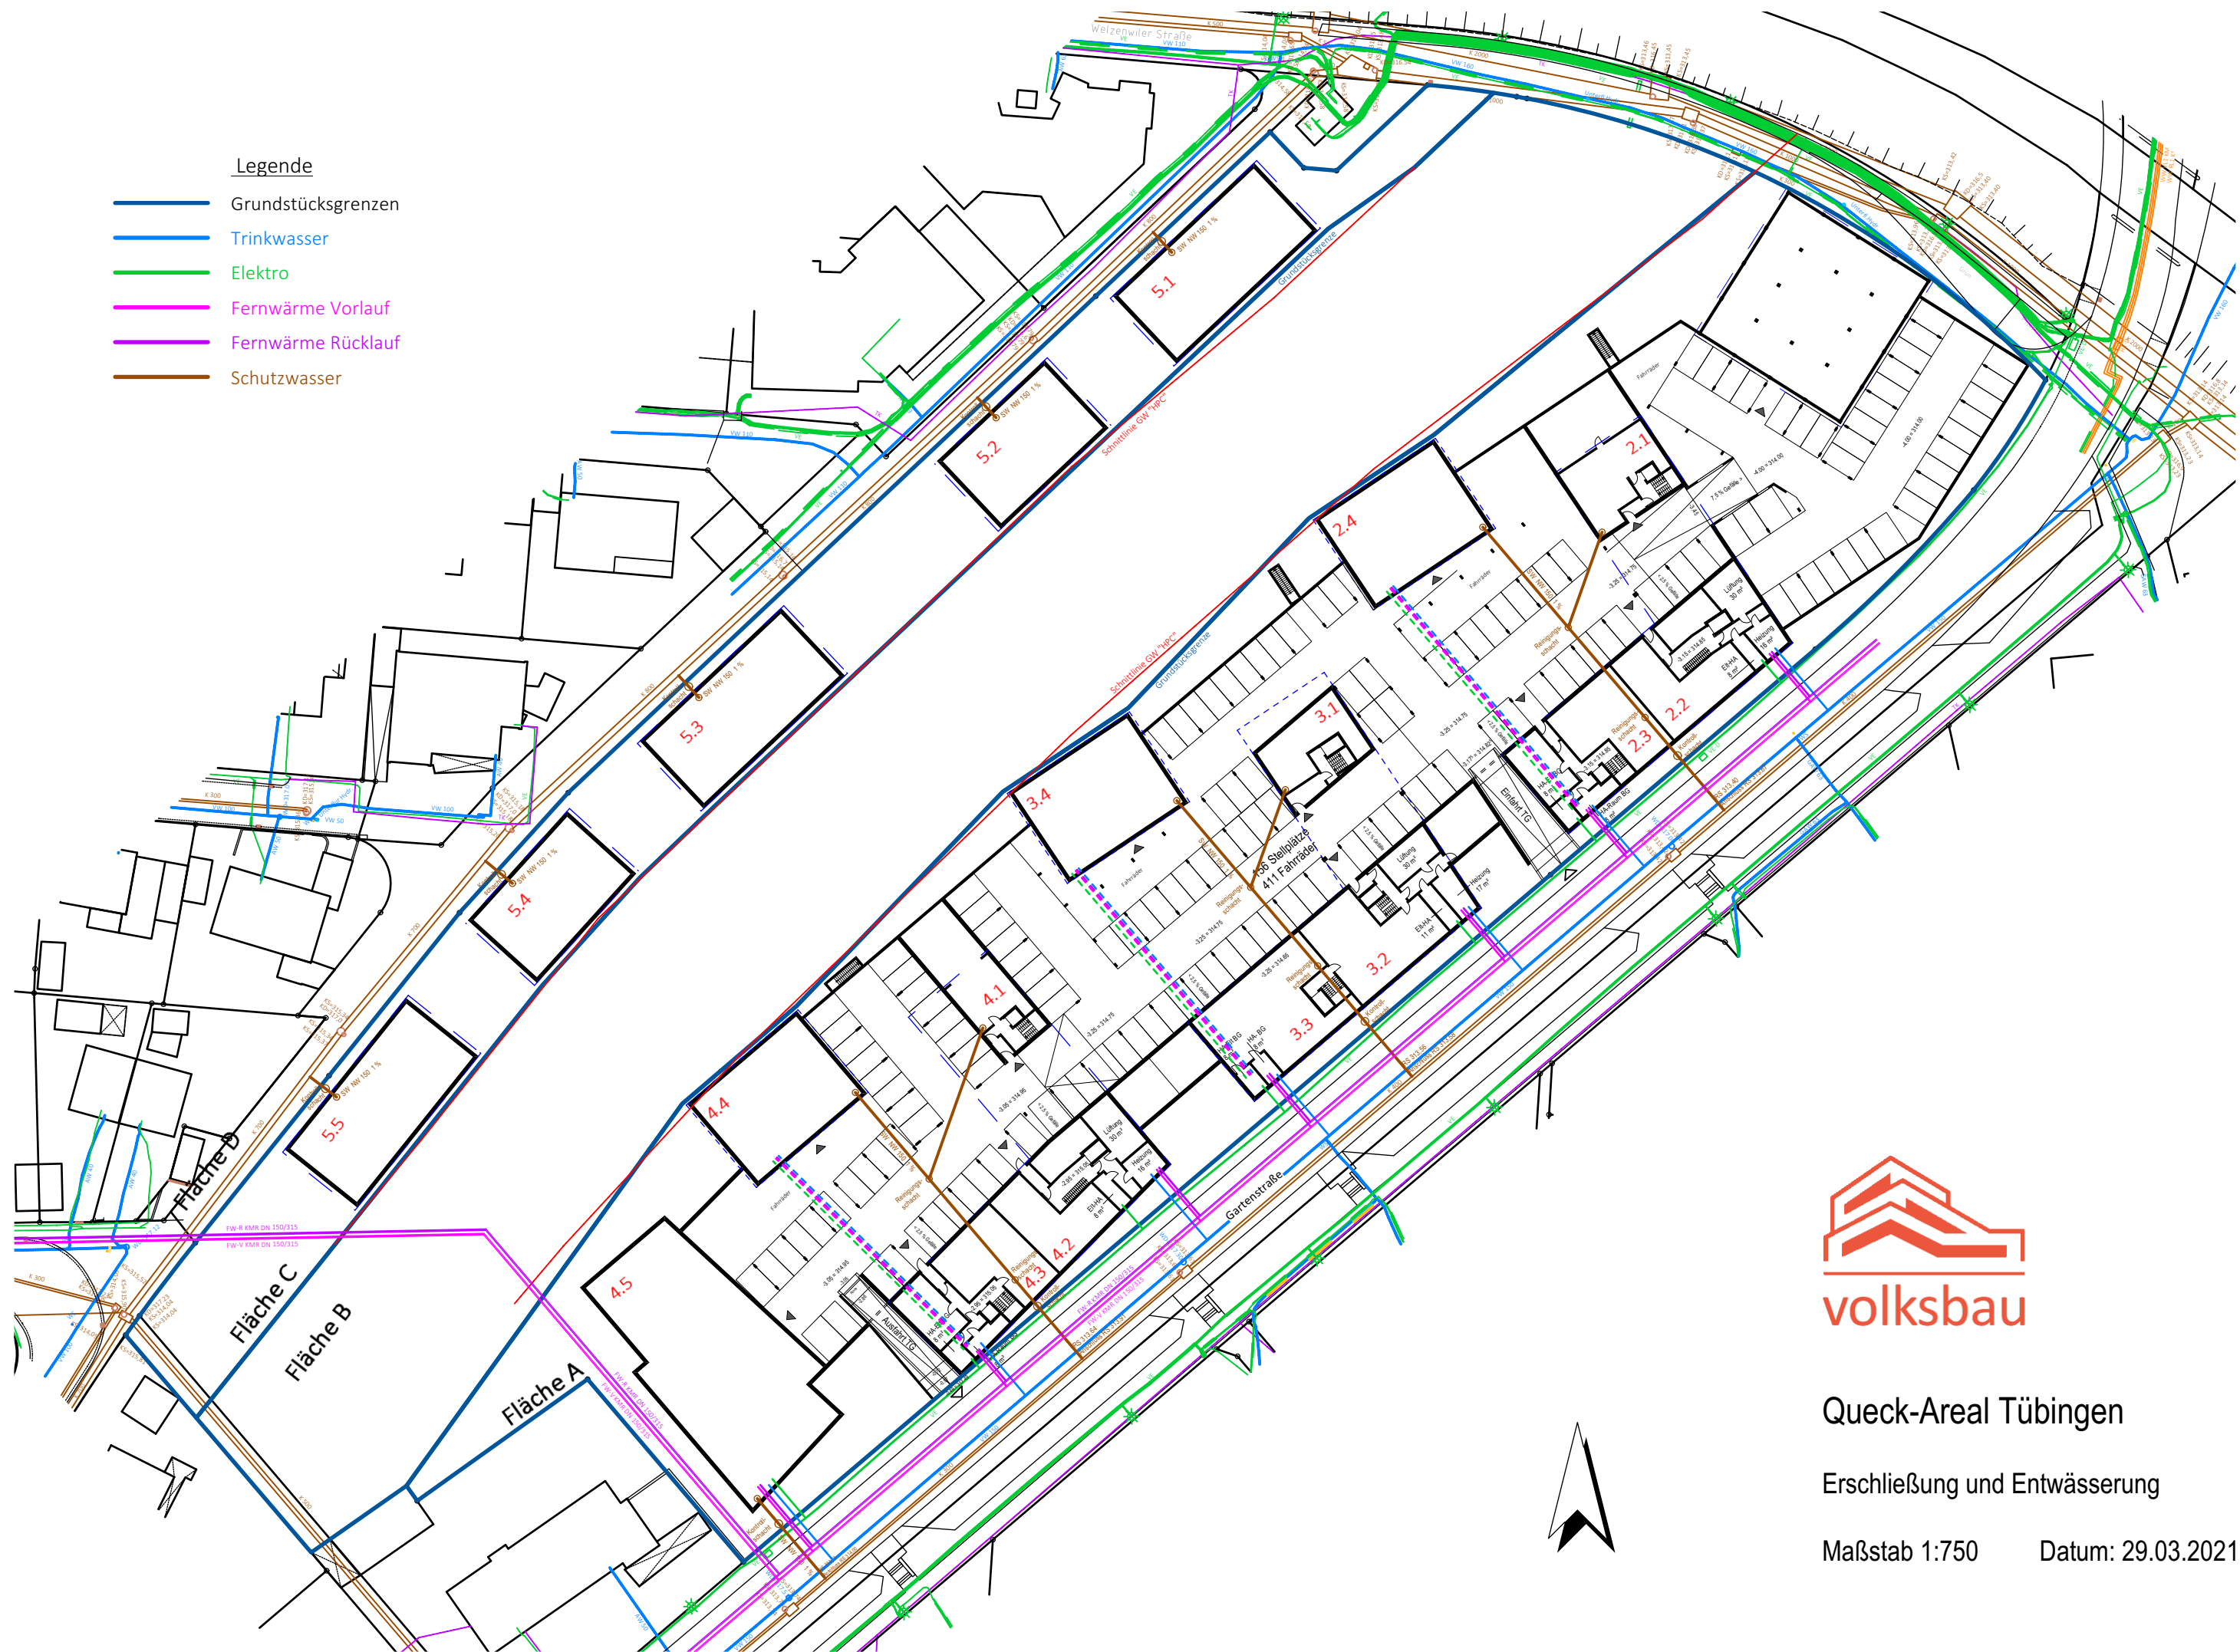

Legende

- Grundstücksgrenzen
- Trinkwasser
- Elektro
- Fernwärme Vorlauf
- Fernwärme Rücklauf
- Schutzwasser

Queck-Areal Tübingen

Erschließung und Entwässerung

Maßstab 1:750 Datum: 29.03.2021